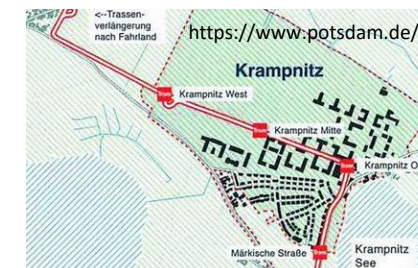

Mitgliederzahlen und Ehrenamt
R Ü C K L Ä U F I G

Stadt Potsdam, Masterplan Krampnitz:
„bis zu 10.000 [neue !] Potsdamerinnen
und Potsdamer ...“

Stadtteils, der auf dem 150 Hektar großen
ehemaligen Militärgelände zwischen Krampnitzsee,
Fahrländer See und Döberitzer Heide entsteht. In
den kommenden zehn bis 15 Jahren wird dort für bis
zu 10000 Potsdamerinnen und Potsdamer
Wohnraum geschaffen. Und nicht allein das:
Krampnitz soll ein Ort zum Leben werden, an dem
<https://www.potsdam.de/>